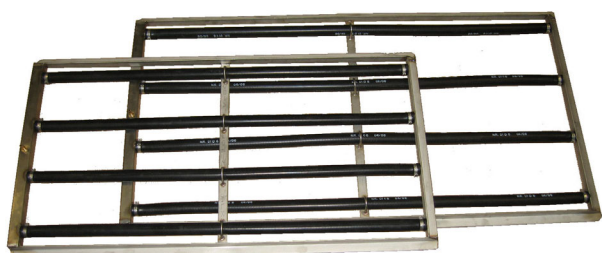

TRANSPORTBASSENG

Linn transportbasseng, PE

Robuste basseng som er helprodusert, dvs. uten noe sveis/skjøt. Innvendig har bassengene avrundede hjørner for å forhindre skade på fisk. De tre største modellene (600, 800 og 1100 l) har doble vegger, og disse kan også leveres med sluse. 1100 liters bassenget har 10 cm helning i bunn og integrerte håndtak.

Mål og vekt er uten sluse

Linn transportbasseng, glassfiber

Linn sine glassfiberbasseng har glatte jevne overflater innvendig og utvendig som sikrer enkel rengjøring. Alle kar leveres standard med kran og kan også leveres med sluse og stålramme for truckløft.

Linn 1400 l transportbasseng i glassfiber inkl. rund sluse og stålramme (rustfri 304)

Modell	Mål	Mål lokk	Vekt	Kran	Mulighet for sluse	Mulighet for stålramme
800 liter, hvit	120x95x75 cm	93x63 cm	55 kg	2"	Ja	Ja
1000 liter, hvit	120x95x95 cm	93x63 cm	60 kg	2"	Ja	Ja
1100 liter, hvit	160x95x75 cm	93x63 cm	70 kg	2"	Ja	Ja
1400 liter, hvit	160x95x95 cm	93x63 cm	75 kg	2"	Ja	Ja

Mål og vekt er uten sluse og stålramme.

Linn oksygenrister

Hver rist består av flere perforerte oksygenfordeler-slanger montert i en ramme av rustfritt stål 304. Slangene har ytre diameter 26 mm og indre diameter 19 mm. Slangenippel 6 mm. Ristene anvendes til oksygentilsetning i transportbasseng, ved avlusning og annen parasittbehandling, ved dypp og badevaksinering, som sikkerhet ved svikt i vanntilførselen osv.